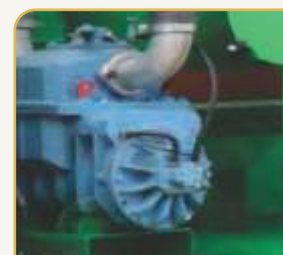

Bơm hút chân không nhập khẩu từ Ý, mới 100%